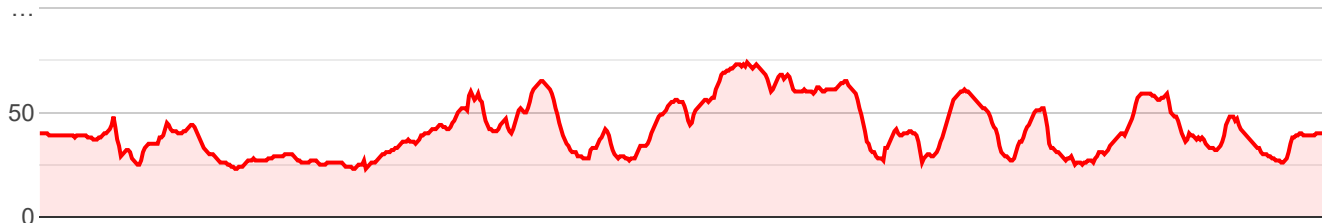

Trail des Foulées

22.74

KILOMETRES

22739

METERS

Profil topographique

Lien du tracé :

<https://www.calculitineraires.fr/index.php?id=1494589#map>