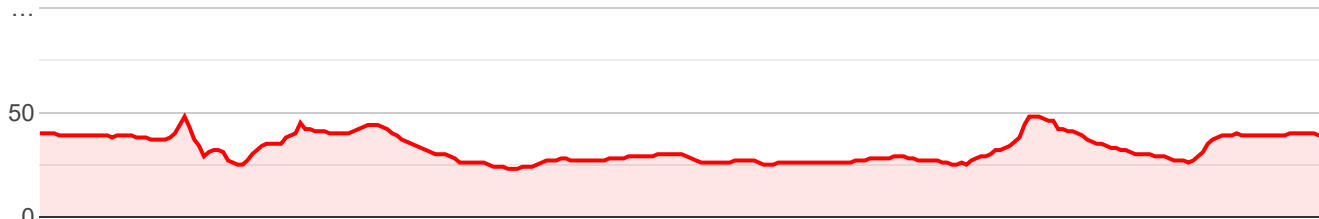

La Petite Foulée et La Petite Randonnée

6.00 **5998**
KILOMETRES METERS

Profil topographique

Lien du tracé :
<https://www.calculitineraires.fr/index.php?id=1494572>