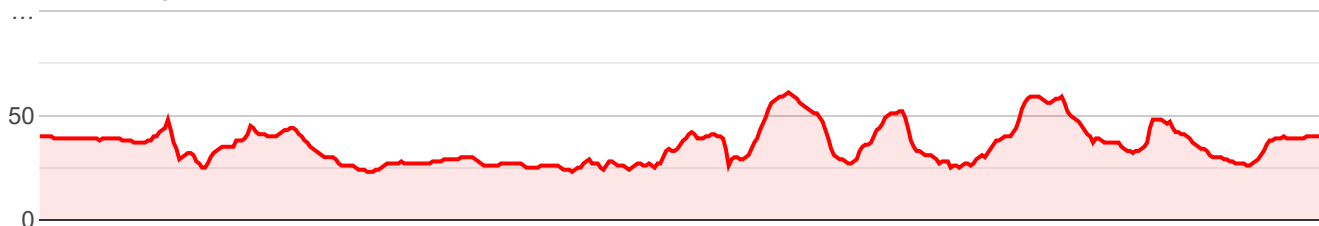

La Grande Foulée et La Grande Randonnée

12.38

KILOMETRES

12381

METERS

Profil topographique

Lien du tracé :

<https://www.calculitineraires.fr/index.php?id=1494580#map>