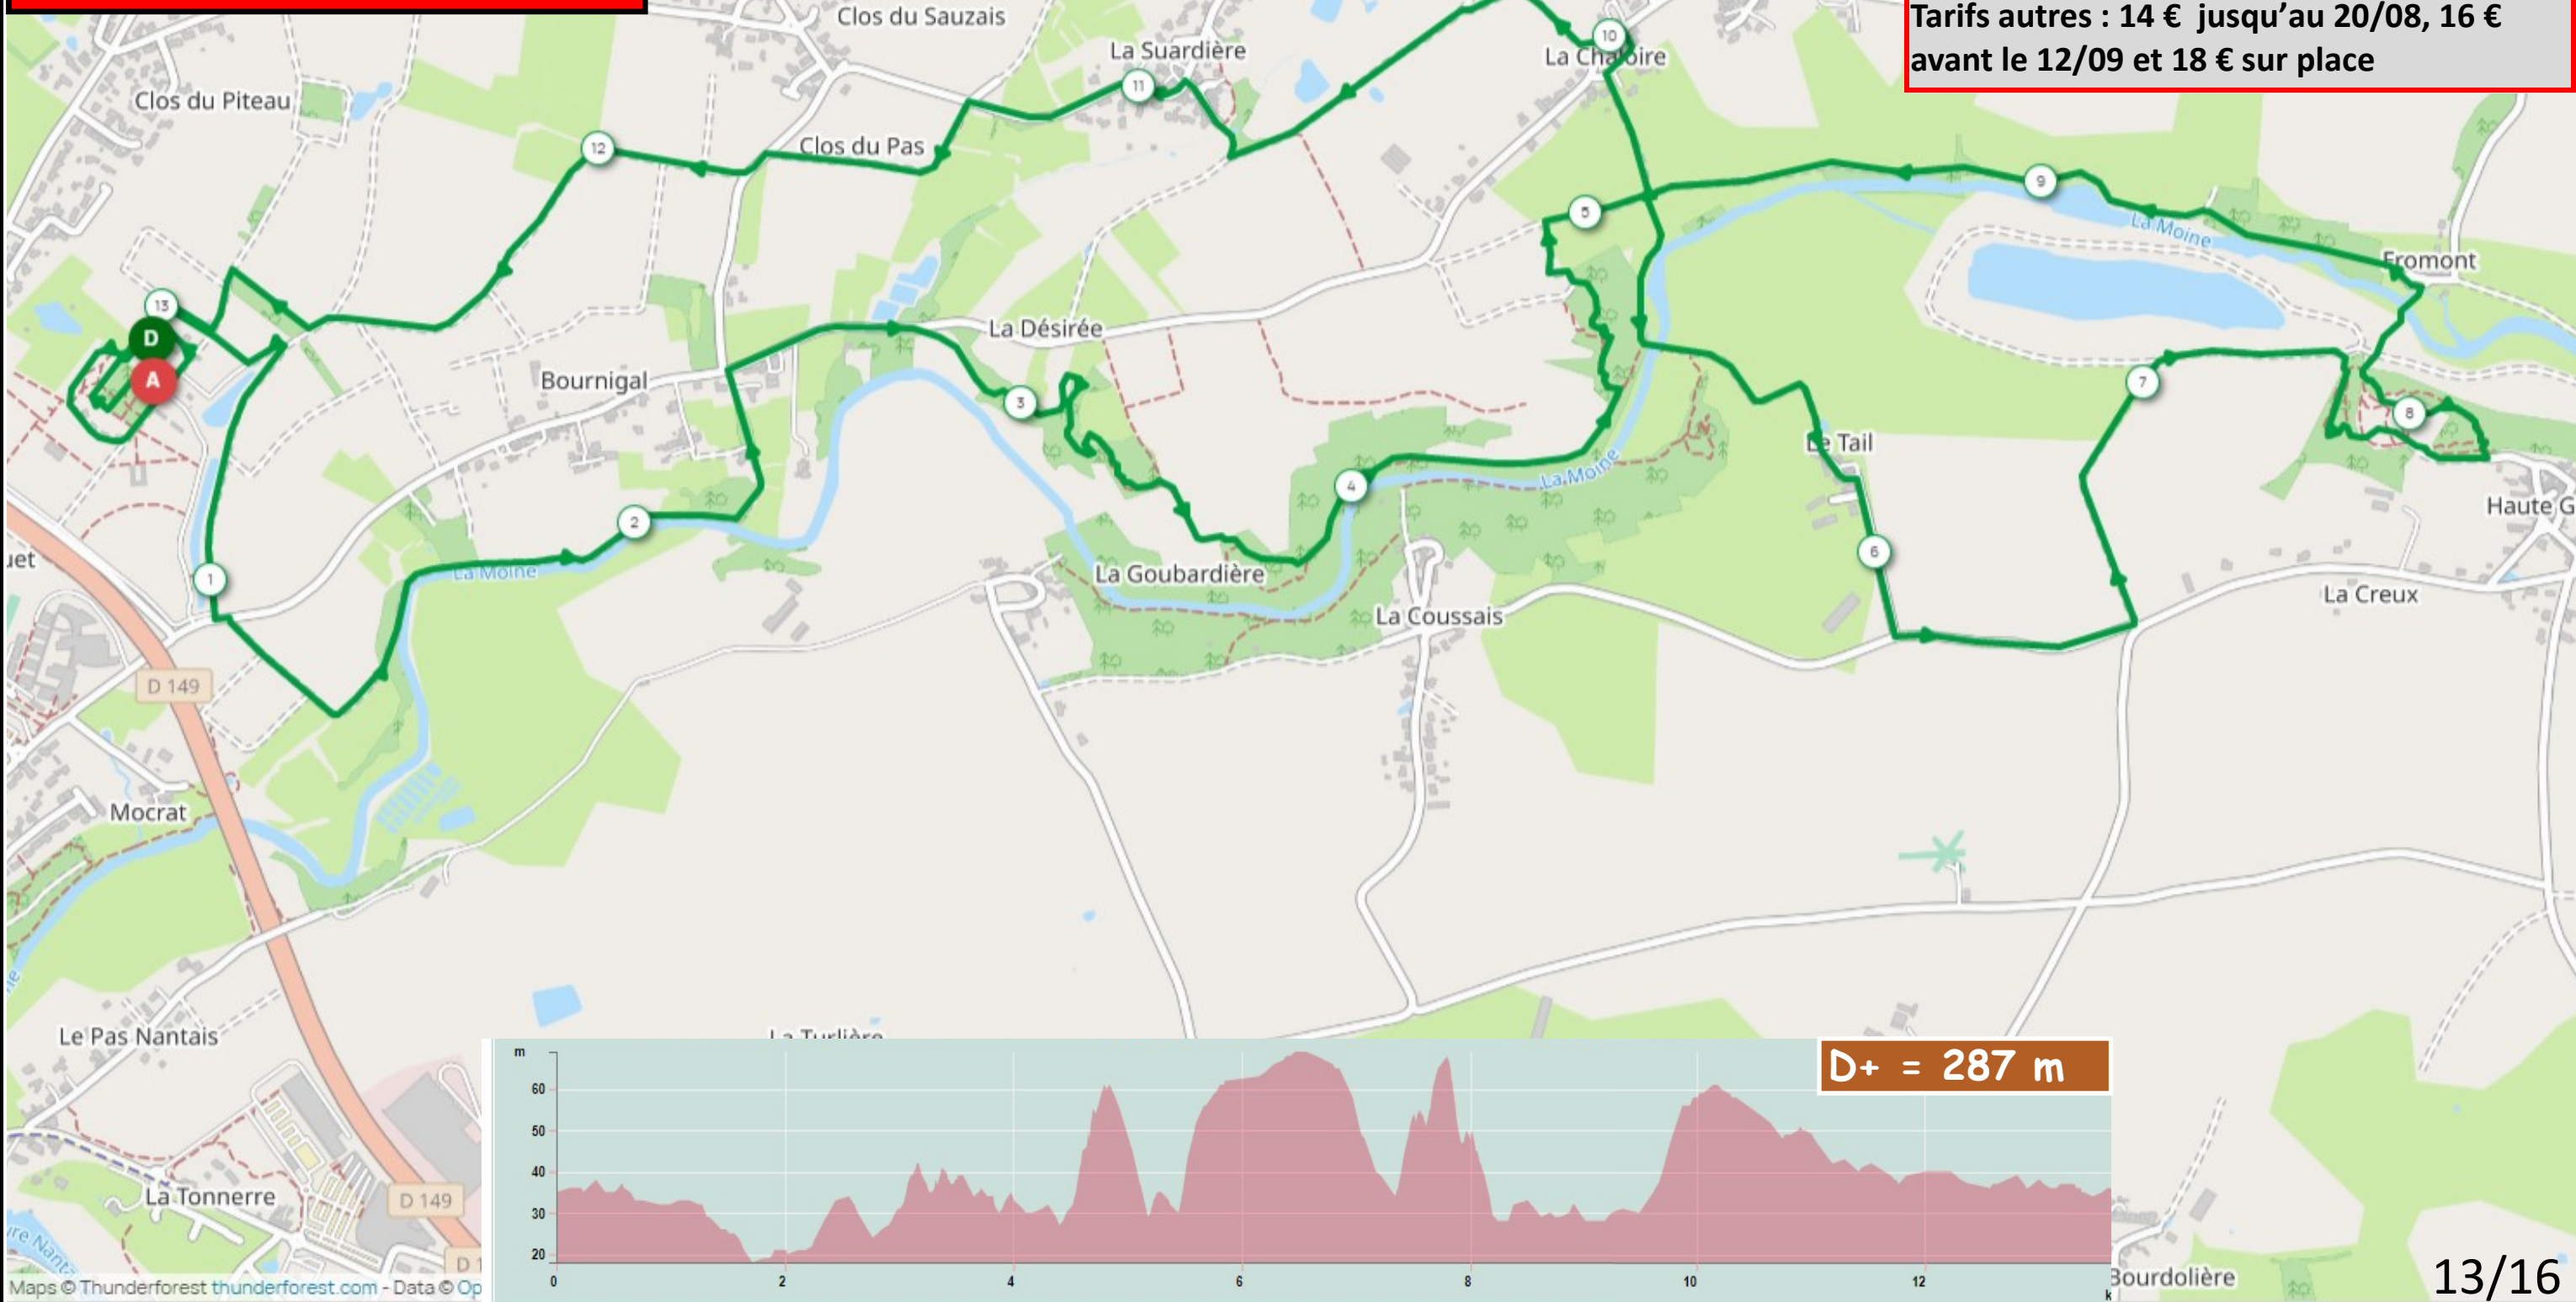

Attention, tracé présenté à titre indicatif comprenant des parties privées ouvertes au public seulement à l'occasion de la course et susceptible d'être modifié (météo, autorisations...)

13 - MARCHE NORDIQUE METAL 13,8 km

1 seule boucle, la boucle 3

Arrivée

Arrivée

Informations METAL

Heure de départ : 14h00

Site de départ et arrivée : le Hellfest

Nombre de dossards maxi : 100

Tarifs licenciés FFA : 12 € jusqu'au 20/08, 14 € avant le 12/09 et 18 € sur place

Tarifs autres : 14 € jusqu'au 20/08, 16 € avant le 12/09 et 18 € sur place

D+ = 287 m